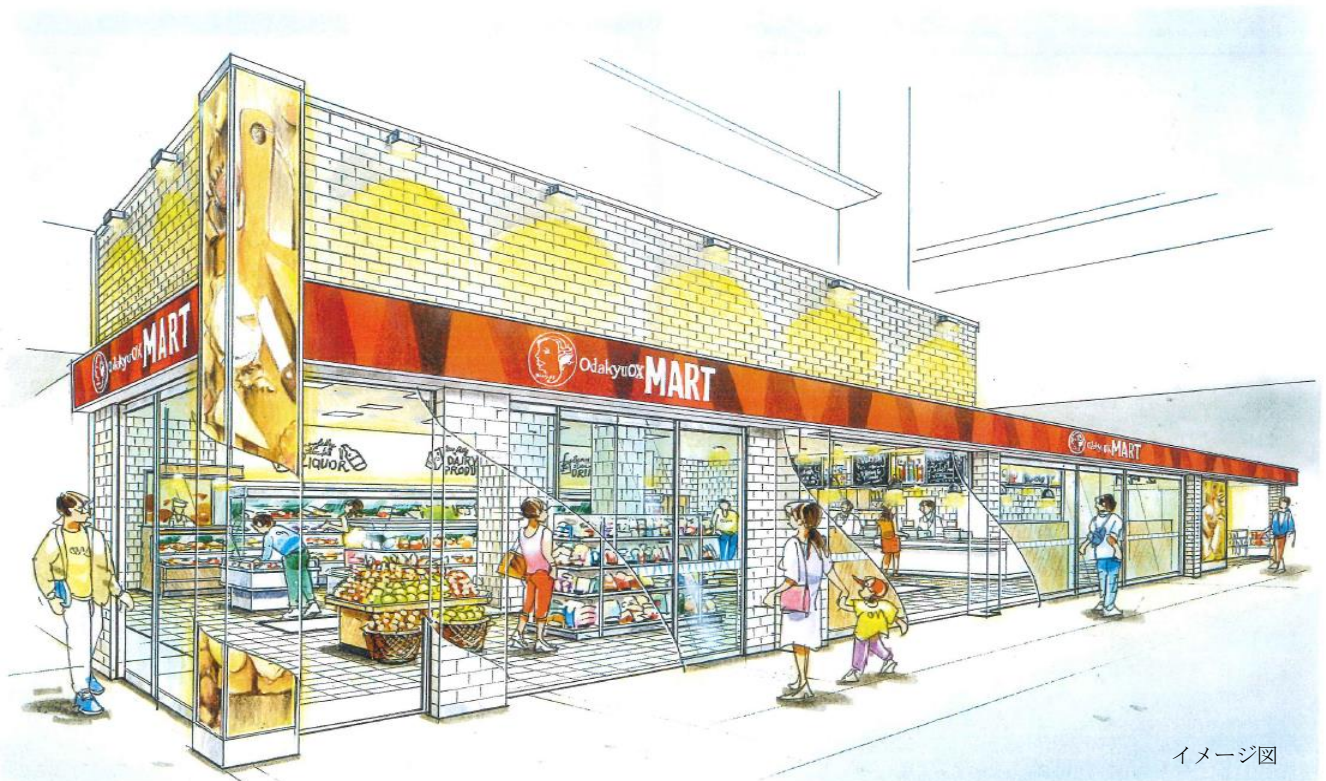

Odakyu OX
MART

オダキュー オーエックス マート

Odakyu OX MART 新百合ヶ丘店

4月28日(木)午前7時オープン!

小田急商事株式会社(本社:神奈川県川崎市麻生区、社長:藤波教信)では、コンビニエンスストア「Odakyu MART」とスーパーマーケット「Odakyu OX」を融合させ、駅を利用されるお客さまの利便性と新たなニーズを取り込んだ独自のニューショップを2016年4月28日(木)小田急線新百合ヶ丘駅改札前に出店いたします。

イメージ図

店舗概要

- 店名 Odakyu OX MART 新百合ヶ丘店
開店日 2016年4月28日(木) 午前7:00オープン
住所 神奈川県川崎市麻生区万福寺1-18-1 小田急線新百合ヶ丘駅改札前
売場面積 約192㎡(約58坪)
営業時間 朝5:00～夜1:00

4/28(木) ▶ 5/1(日) **リニューアルオープン記念 第一弾!**

8時から13時までのタイムサービス品

**シルキーポークの
カツサンド**